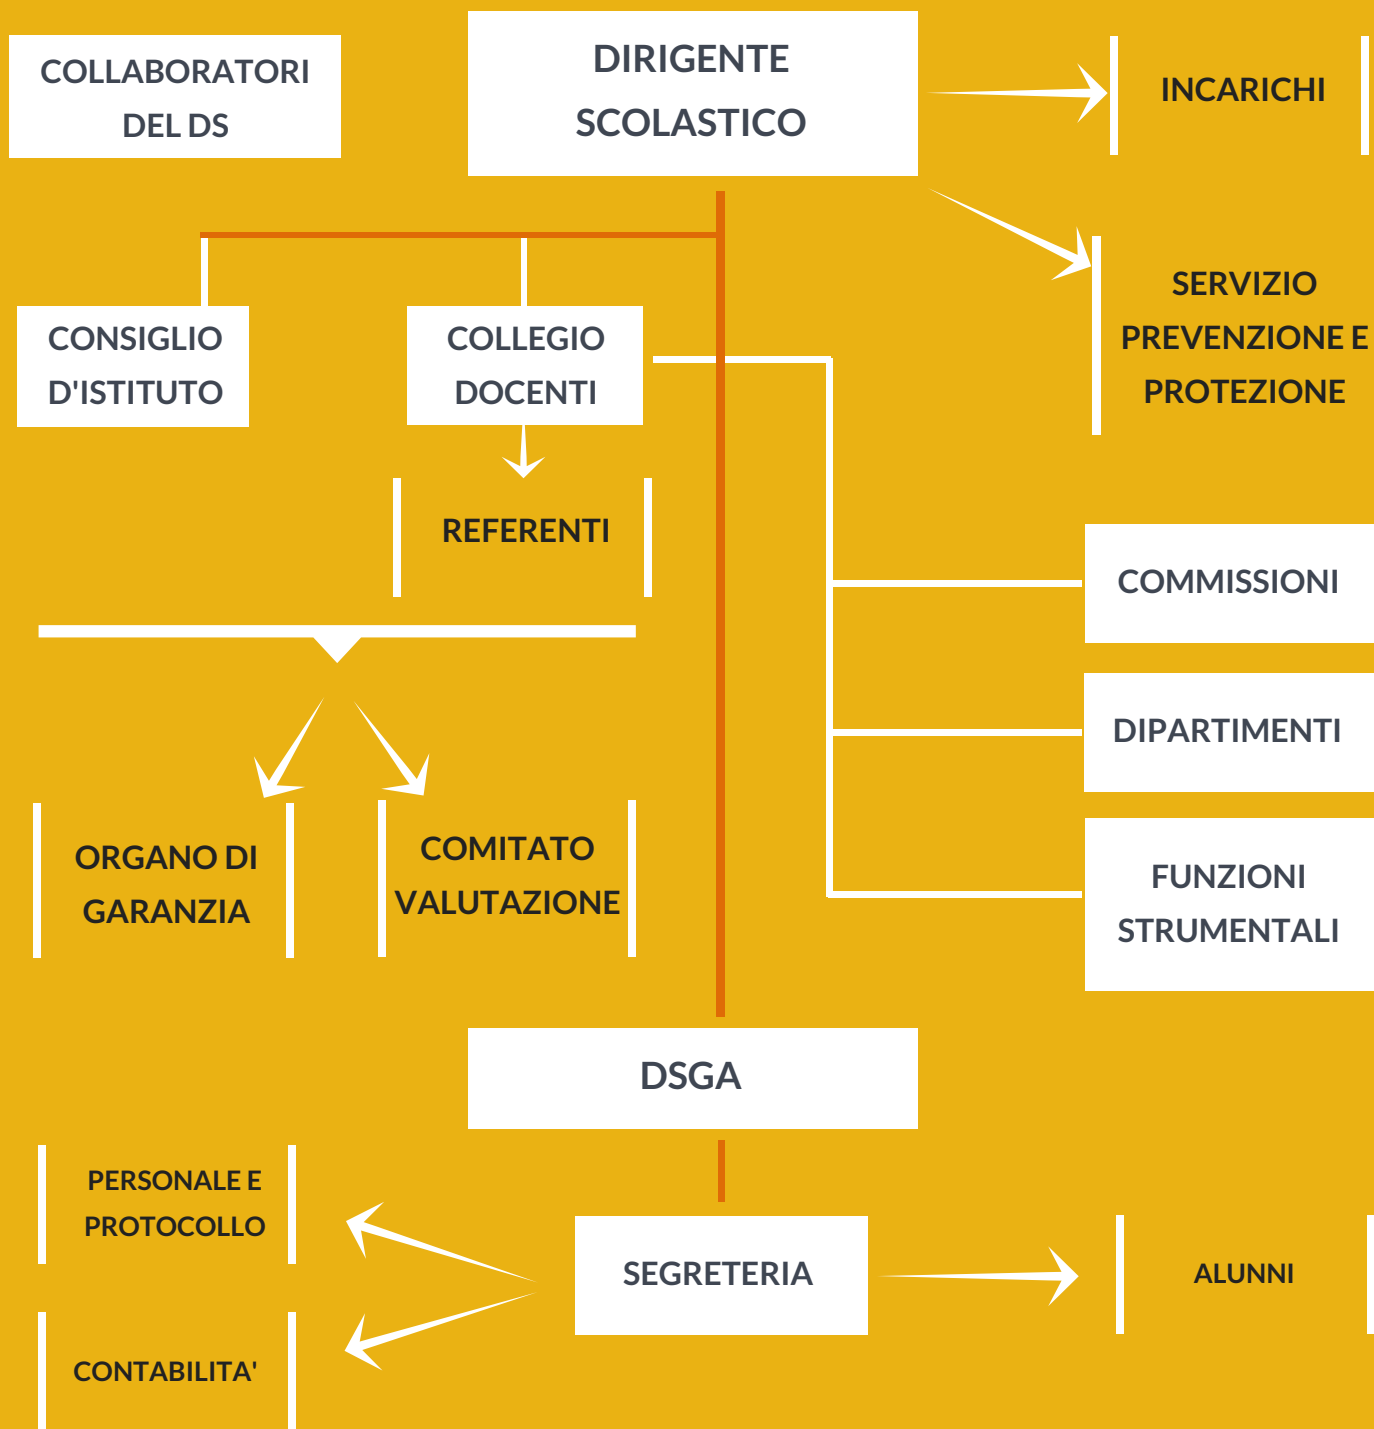

**Liceo
Scientifico
"Messedaglia"
Verona**

Via Bertoni, 3b - VERONA
Tel.: 045596432 - 0458034772
www.messedaglia.gov.it
VRPS04000B@istruzione.it

FUNZIONI STRUMENTALI

Arricchimento e coordinamento
dell'offerta formativa

Orientamento in entrata e
in uscita

Gestione e potenziamento
comunicazione interna/esterna

Attenzione alla persona

DIPARTIMENTI

LETTERE

MATEMATICA E FISICA E
INFORMATICA

INGLESE

STORIA E FILOSOFIA E
DISCIPLINE GIURIDICHE ED
ECONOMICHE

Viaggi d'istruzione

INCARICHI

COORDINATORI

SERVIZIO DI PREVENZIONE E
PROTEZIONE

RSP

ASPP

RLS

Preposto sicurezza:
tutti i docenti e gli ATA
durante l'emergenza, tutti i
docenti nei laboratori

DIRIGENTI AI FINI
DELLA SICUREZZA:
DS, DSGA
FIDUCIARI